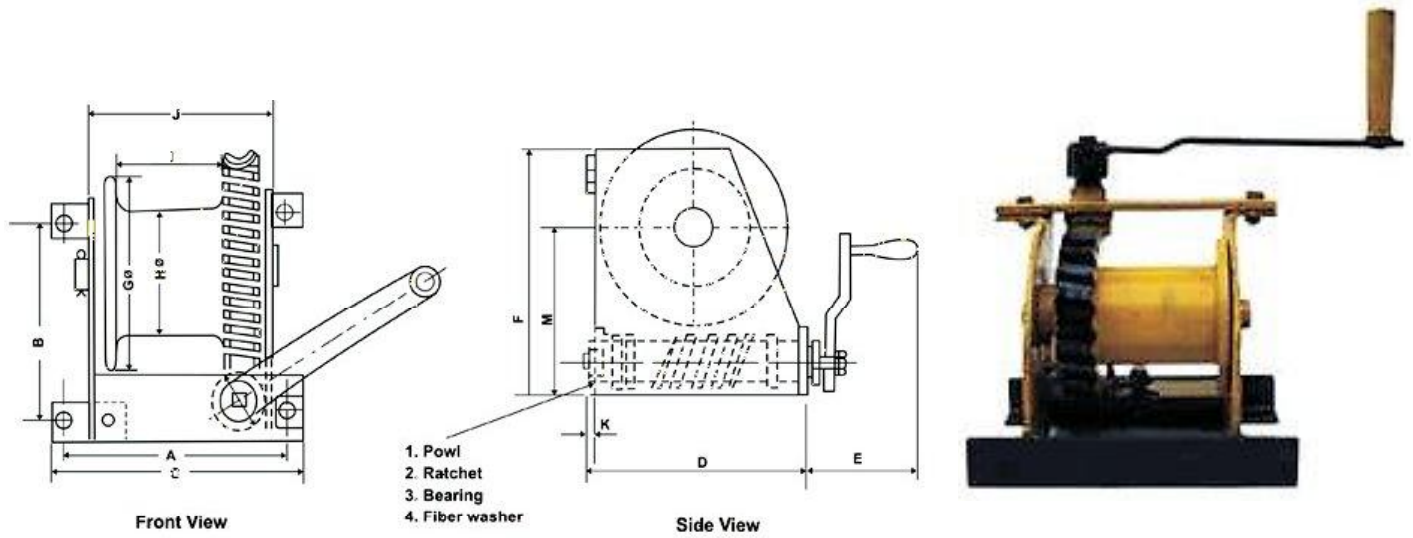

Worm Gear Winch

Capacity (Kg)	A	B	C	D	E	F	G	H	I	J	K	L	M
250	204	104	221	165	175	213	118	69	104	170	6.7	14	95
500	254	215	317	254	181	263	203	130	130	222	9.3	14	182
1000	254	215	317	254	181	263	203	130	130	222	12.7	17	182
1500	310	215	360	275	235	267	200	129	177	267	28.0	14	178
2000	349	241	381	304	250	300	300	184	206	305	12.7	17	210
3000	349	241	381	304	260	308	300	184	206	305	15.5	19	210
5000	400	315	480	570	400	500	335	225	250	460	20.0	33	315

All dimensions are in mm

Specifications given are indicative and are subject to change.

Poultry & Boat Winch